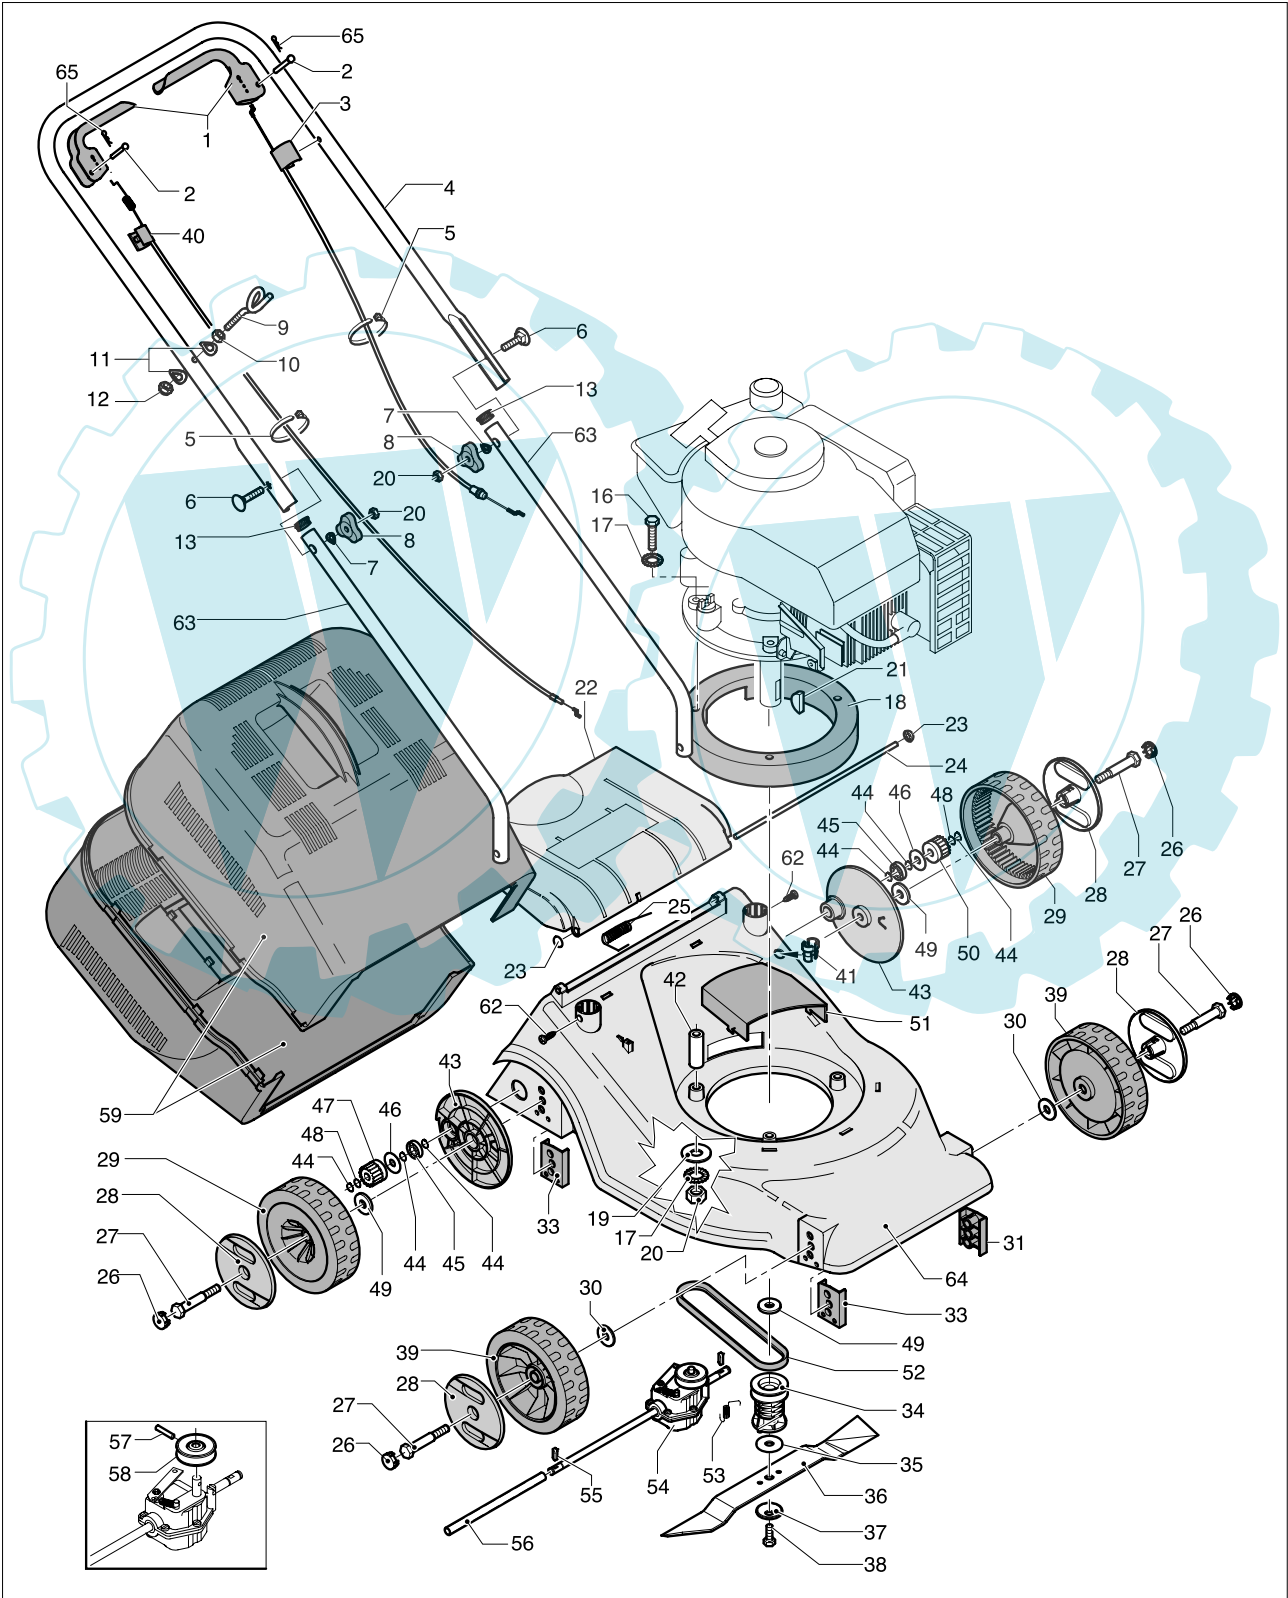

brand	ERMA

date	FEB/03	SHEET 1/3

Model

ER 540 SP

Product number

953876378